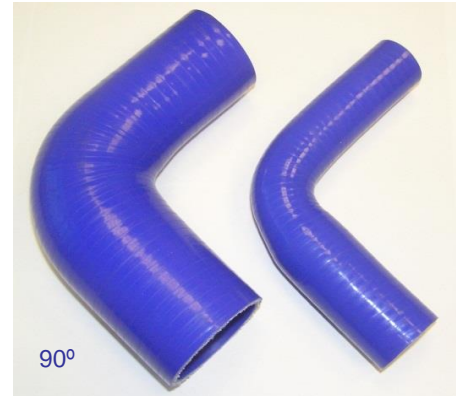

### Silicone Straight Reducers - 102mm

PL00984	16	13	102
PL00089	19	13	102
PL14948	19	16	102
PL14949	22	16	102
PL01386	22	19	102
PL21486	28	22	102
PL14951	28	25	102
PL14952	32	25	102
PL14953	32	28	102
PL14955	35	28	102
PL14956	35	32	102
PL17881	38	19	102
PL14957	38	22	102
PL00464	38	25	102
PL14958	38	28	102
PL14959	38	32	102
PL14960	38	35	102
PL14961	40	35	102
PL14962	45	32	102
PL14963	45	38	102
PL14964	51	38	102
PL14965	51	45	102
PL14966	54	51	102
PL17812	57	28	115
PL14967	57	51	102
PL14968	60	51	102
PL14969	63	51	102
PL14970	70	51	102
PL14971	70	57	102
PL14972	70	60	102
PL14973	76	51	102
PL14974	76	63	102
PL14975	76	67	102
PL14976	80	70	102
PL14977	90	80	102
PL14978	102	76	102
PL14979	127	100	102

*Volume terms available - Phone for prices*

*Telephone Order Line - 01274 531531*

*email : sales@partline.co.uk*

*Fax Order Line : 01274 531088*

*www.partline.co.uk*

PL Ref	I/D - 1 (mm)	I/D - 2 (mm)	Length (mm)
--------	--------------	--------------	-------------

### Silicone Reducer Elbows - 90 Degree

PL18117	12	8	050 / 500
PL20536	12	8	080 / 410
PL12595	12	10	050 / 050
PL13548	19	13	102 / 102
PL00670	19	16	102 / 102
PL13795	22	15	102 / 102
PL19400	22	19	102 / 102
PL14980	25	16	102 / 102
PL00279	25	19	102 / 102
PL00924	25	22	152 / 152
PL13564	28	19	182 / 315
PL00608	28	22	102 / 102
PL09759	28	25	102 / 102
PL01684	35	22	152 / 152
PL01448	35	28	122 / 122
PL00535	38	22	102 / 102
PL14982	38	25	102 / 102
PL09186	38	25	152 / 152
PL13547	38	28	152 / 152
PL24741	38	32	152 / 102
PL11273	38	35	102 / 102
PL13290	46	38	102 / 102
PL00919	51	38	102 / 102
PL14985	51	45	102 / 102
PL13529	51	45	120 / 204
PL13550	51	45	200 / 200
PL11293	57	51	076 / 076
PL00742	57	51	204 / 120
PL07530	57	51	170 / 110
PL14986	60	45	102 / 102
PL11294	60	48	102 / 102
PL10220	60	51	102 / 102
PL08177	60	51	152 / 152
PL07529	63	51	076 / 076
PL08003	63	51	130 / 130
PL14988	70	51	152 / 152