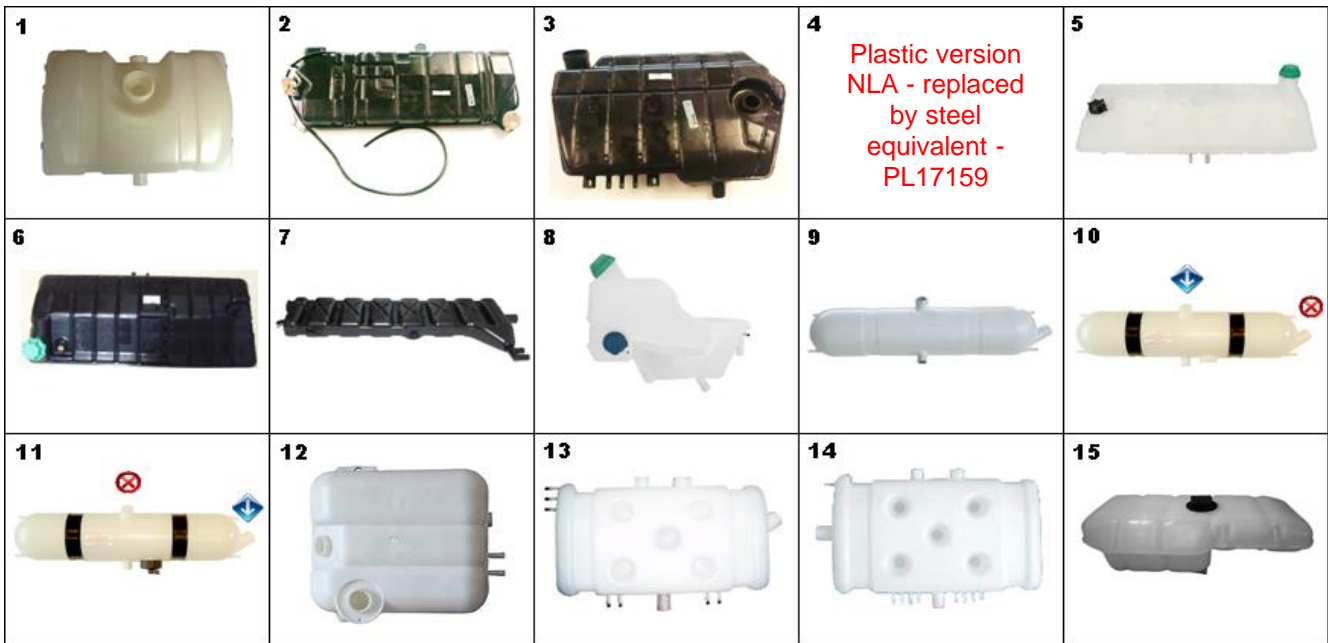

## Plastic Header Tank Range

Date of Issue  
12/06/2015

DAF	PL REF	IMAGE
0590538	PL01845	1
1426642	PL23179	2
1626237	PL25008	3
20200475	PL01845	1

MERCEDES	PL REF	IMAGE
357 500 11 49	PL23179	2
629 500 00 49	PL23179	2
629 500 08 49	PL23179	2